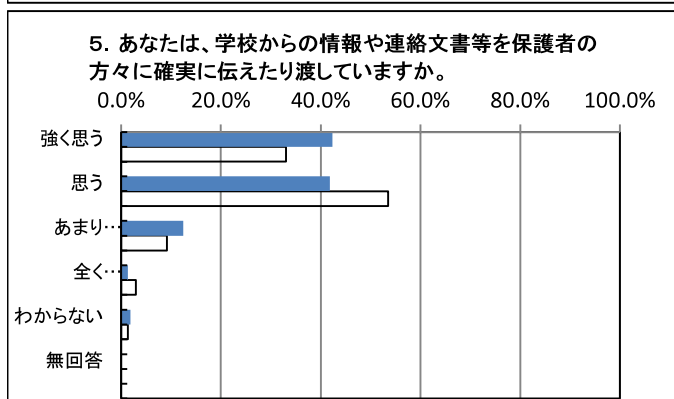

# 平成31(令和元)年度 学校評価アンケート

秋田県立由利工業高等学校

## 生徒集計

回答人数 378名

上: 今年度  
下: 昨年度

回収率

1年生	100.0%
2年生	100.0%
3年生	97.5%
全体	99.0%