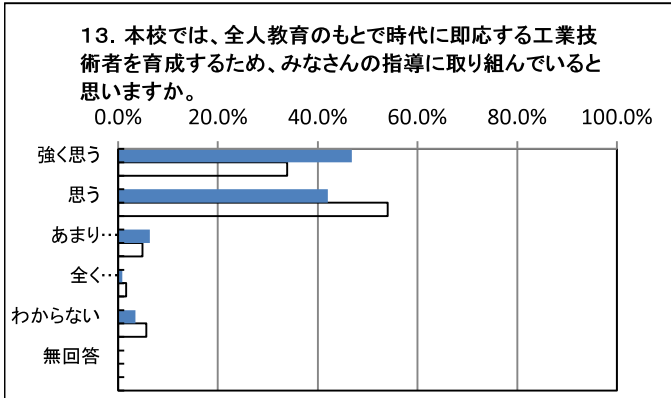

# 平成31(令和元)年度 学校評価アンケート

秋田県立由利工業高等学校

## 生徒集計

回答人数 378名

上: 今年度  
下: 昨年度

回収率

1年生	100.0%
2年生	100.0%
3年生	97.5%
全体	99.0%