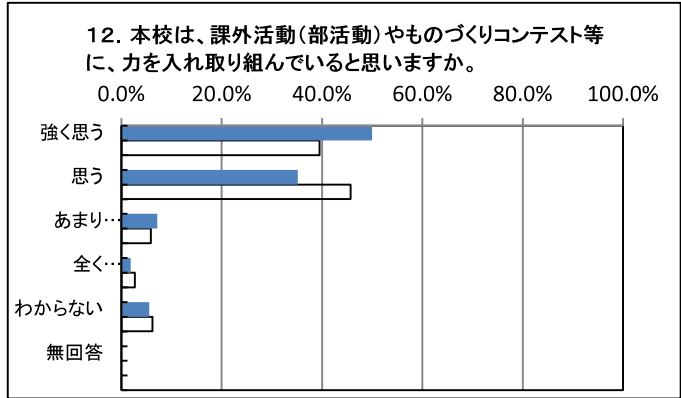

# 平成31(令和元)年度 学校評価アンケート

秋田県立由利工業高等学校

## 生徒集計

回答人数 378名

上: 今年度  
下: 昨年度

回収率

1年生	100.0%
2年生	100.0%
3年生	97.5%
全体	99.0%