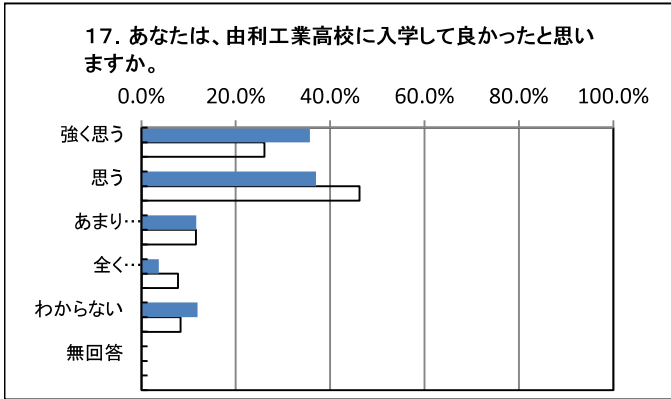

# 平成31(令和元)年度 学校評価アンケート

秋田県立由利工業高等学校

## 生徒集計

回答人数 378名

上: 今年度  
下: 昨年度

回収率

1年生	100.0%
2年生	100.0%
3年生	97.5%
全体	99.0%