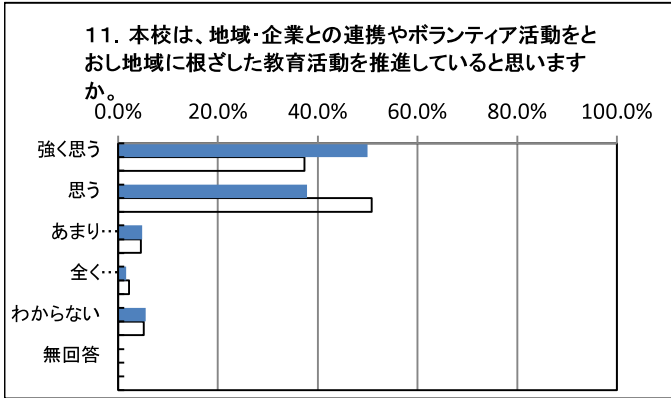

# 平成31(令和元)年度 学校評価アンケート

秋田県立由利工業高等学校

## 生徒集計

回答人数 378名

上: 今年度  
下: 昨年度

回収率

1年生	100.0%
2年生	100.0%
3年生	97.5%
全体	99.0%