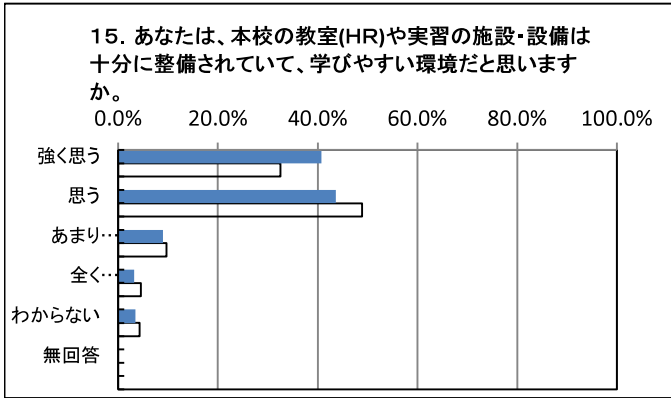

## 生徒集計

回答人数 378名

上: 今年度  
下: 昨年度

回収率

1年生	100.0%
2年生	100.0%
3年生	97.5%
全体	99.0%