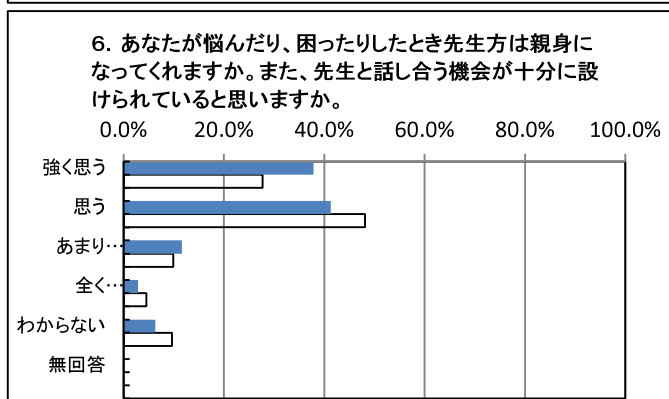

## 生徒集計

回答人数 378名

上: 今年度  
下: 昨年度

回収率

1年生	100.0%
2年生	100.0%
3年生	97.5%
全体	99.0%