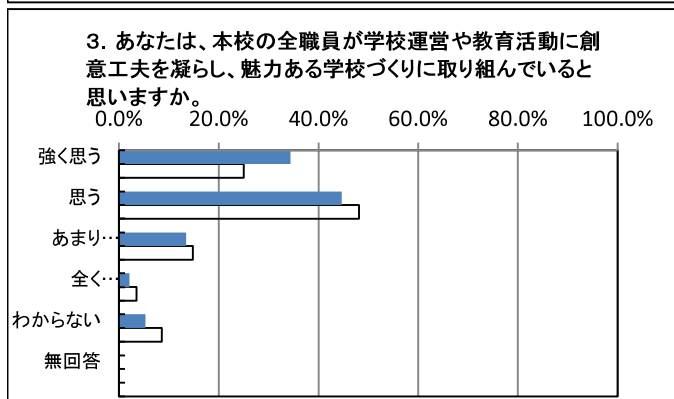

# 平成31(令和元)年度 学校評価アンケート

秋田県立由利工業高等学校

## 生徒集計

回答人数 378名

上: 今年度  
下: 昨年度

回収率

1年生	100.0%
2年生	100.0%
3年生	97.5%
全体	99.0%