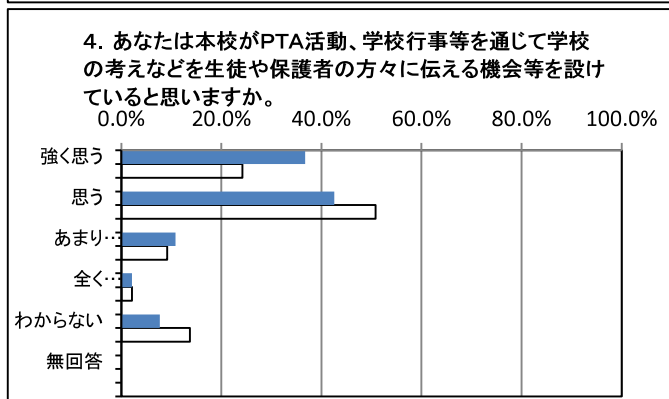

## 生徒集計

回答人数 378名

上: 今年度  
下: 昨年度

回収率

1年生	100.0%
2年生	100.0%
3年生	97.5%
全体	99.0%