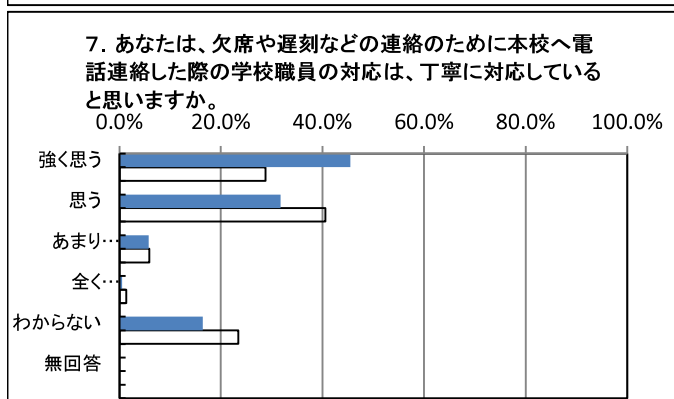

# 平成31(令和元)年度 学校評価アンケート

秋田県立由利工業高等学校

## 生徒集計

回答人数 378名

上: 今年度  
下: 昨年度

回収率

1年生	100.0%
2年生	100.0%
3年生	97.5%
全体	99.0%