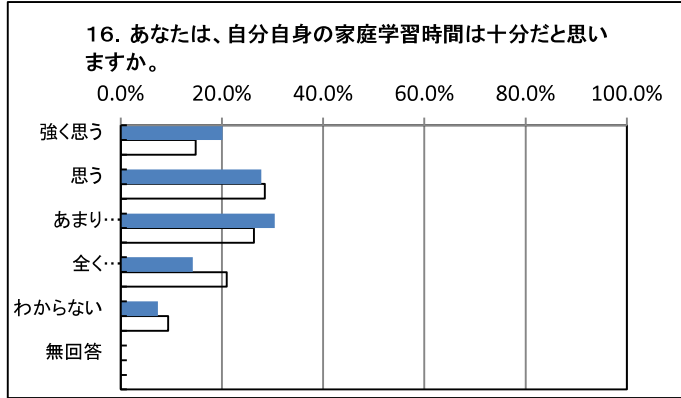

## 生徒集計

回答人数 378名

上: 今年度  
下: 昨年度

回収率

1年生	100.0%
2年生	100.0%
3年生	97.5%
全体	99.0%