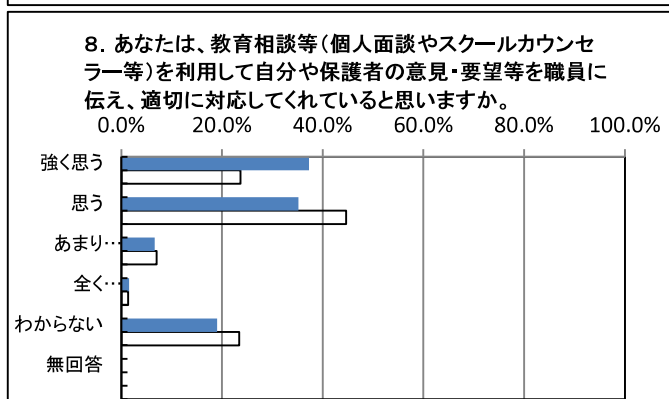

# 平成31(令和元)年度 学校評価アンケート

秋田県立由利工業高等学校

## 生徒集計

回答人数 378名

上: 今年度  
下: 昨年度

回収率

1年生	100.0%
2年生	100.0%
3年生	97.5%
全体	99.0%