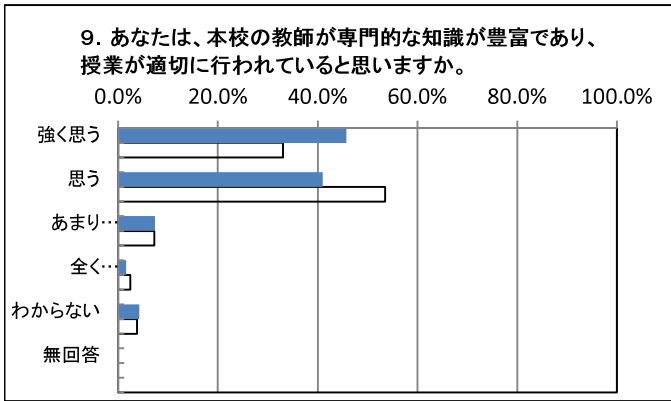

# 平成31(令和元)年度 学校評価アンケート

秋田県立由利工業高等学校

## 生徒集計

回答人数 378名

上: 今年度  
下: 昨年度

回収率

1年生	100.0%
2年生	100.0%
3年生	97.5%
全体	99.0%